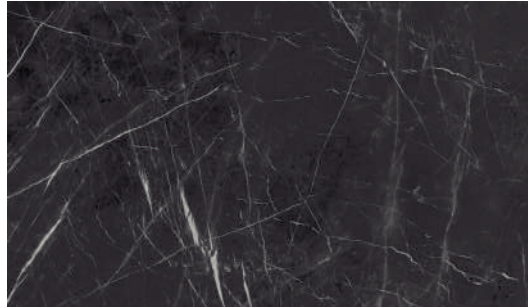

80,5 x 140cm | 32 x 55" | V2 | 9mm | Local 3
Natural | *Matt*