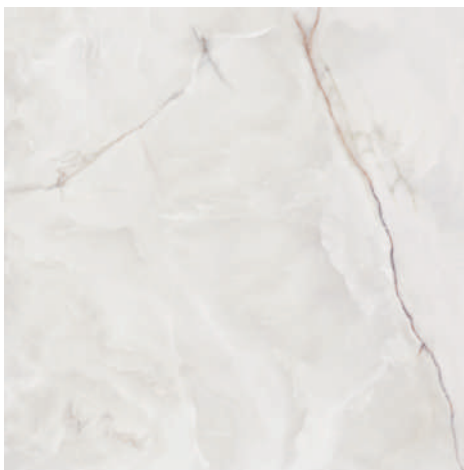

Palazzo Ducale Bianco

Coleção Marmo | Marmo Collection

Onix branco com suas nuances peroladas e veios acobreados, coloca em evidência uma linguagem finíssima repleta de requinte e sofisticação.

White onyx with pearly nuances and copper veins highlights, brings a very fine language full of refinement and sophistication.

123 x 123cm | 48 x 48" | V3 | 9mm | Local 2
Polido | *Polished*

123 x 123cm | 48 x 48" | V3 | 9mm | Local 3
Natural | *Matt*