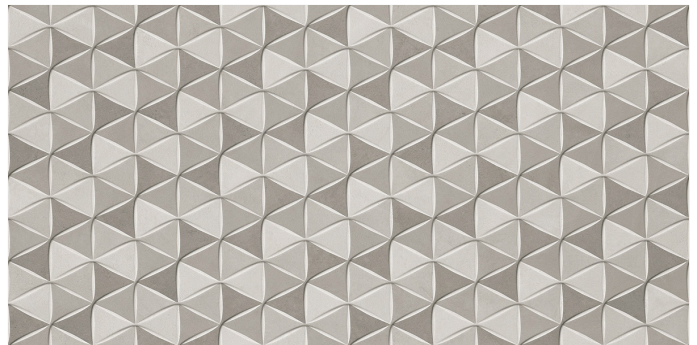

Delta

Porcelanato

Ornare

POLIDO

53X106

ÁRTICO POLIDO-R53
IND. DE USO: MT
VAR. DE TONALIDADE: V1

CARRARA CRISTAL POLIDO-R53
IND. DE USO: MT
VAR. DE TONALIDADE: V3
APRESENTA VARIAÇÃO DE FACES

MARMO DOURO POLIDO-R53
IND. DE USO: MT
VAR. DE TONALIDADE: V3
APRESENTA VARIAÇÃO DE FACES

V4 - Variação substancial, diferenças de cores ao acaso de peça para peça, de modo que uma peça pode ter cores

VARIAÇÃO DE FACES

O conjunto de peças do mesmo produto apresenta intencional variação entre si, eliminando a monotonia de peças idênticas.